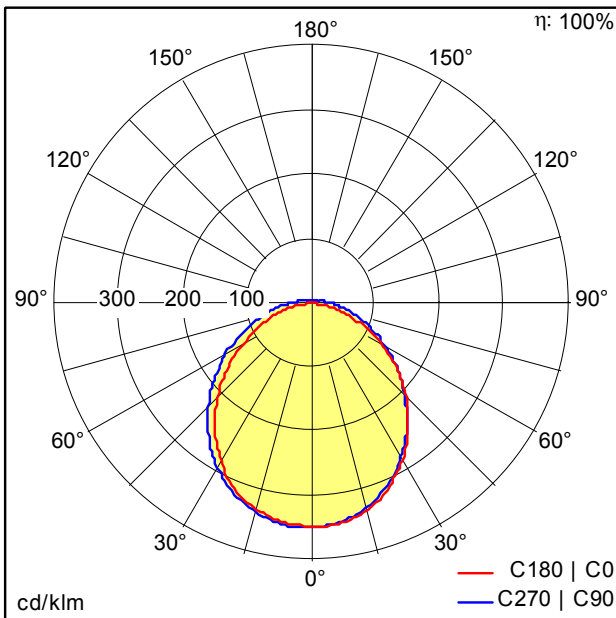

IP44 LED-avskjermingsarmatur

IP44 LED-avskjermingsarmatur med prismetisk optikk for innendørsbruk. Lumenverdien i alle retninger: 7000 lm. Systemeffekt: 47 W. CCT justerbar via bryter for 3000K, 3500K eller 4000K. Levetid: 100 000 t ved L70. 3. Lumenpakke justerbar på stedet i 3 trinn (FLEX ved 4000K: Flex 1: 7000 lm (47W), Flex 2: 5250 lm (36W), Flex 3: 3500 lm (24W)) - For Flex-data med andre fargetemperaturer, gå til nettstedet. Mål: 1555 x 170 x 60 mm, vekt: 2,75 kg

TE_FREJAVARIOFLEX_F_1500_Persp.jpg

TE_FREJAVARIOFLEX_M_L.wmf

Lysfordeling

STD - standard

TE_FREJA_VARIOFLEX_1500_7000_840_FLEX1.idt

- Lyskilde: LED
- Lysutbytte fra armatur*: 6993 lm
- Armatureffektivitet*: 149 lm/W
- Ra min.: 80
- Motsvarende fargetemperatur: 3000-4000 Kelvin
- Chromaticity tolerance (initial MacAdam): 3
- Rated median useful life*: L70 100000h at 25°C
- Forkobling: 1x LED_Con
- Luminaire input power*: 47 W Effektfaktor = 0,9
- Dimming: Fixed output
- Total harmonic distortion (THD): 20,00 %