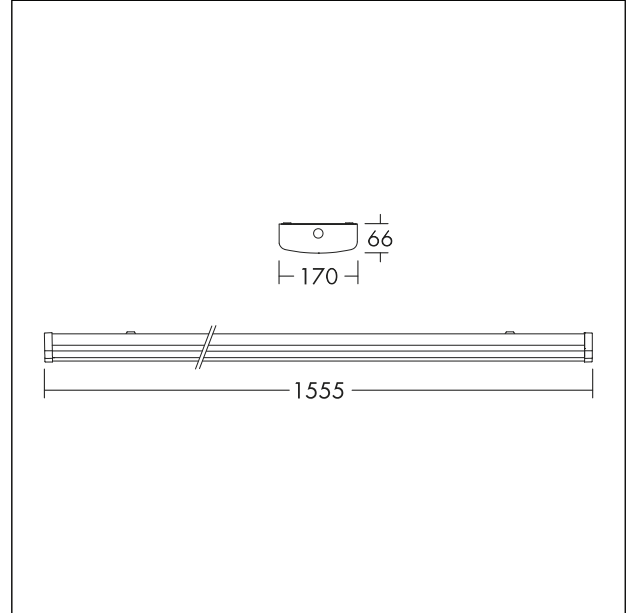

IP44 LED-avskjermingsarmatur

IP44 LED-avskjermingsarmatur med prismetisk optikk for innendørsbruk. Lumenverdien i alle retninger: 7000 lm. Systemeffekt: 47 W. CCT justerbar via bryter for 3000K, 3500K eller 4000K. Levetid: 100 000 t ved L70. 3. Lumenpakke justerbar på stedet i 3 trinn (FLEX ved 4000K: Flex 1: 7000 lm (47W), Flex 2: 5250 lm (36W), Flex 3: 3500 lm (24W)) - For Flex-data med andre fargetemperaturer, gå til nettstedet. Mål: 1555 x 170 x 60 mm, vekt: 2,75 kg

TE_FREJAVARIOFLEX_F_1500_Persp.jpg

TE_FREJAVARIOFLEX_M_L.wmf

Lysfordeling

STD - standard

TE_FREJA_VARIOFLEX_1500_7000_840_FLEX1.idt

- Lyskilde: LED
- Lysutbytte fra armatur*: 6993 lm
- Armatureffektivitet*: 149 lm/W
- Ra min.: 80
- Motsvarende fargetemperatur: 3000-4000 Kelvin
- Chromaticity tolerance (initial MacAdam): 3
- Rated median useful life*: L70 100000h at 25°C
- Forkobling: 1x LED_Con
- Luminaire input power*: 47 W Effektfaktor = 0,9
- Dimming: Fixed output
- Total harmonic distortion (THD): 20,00 %